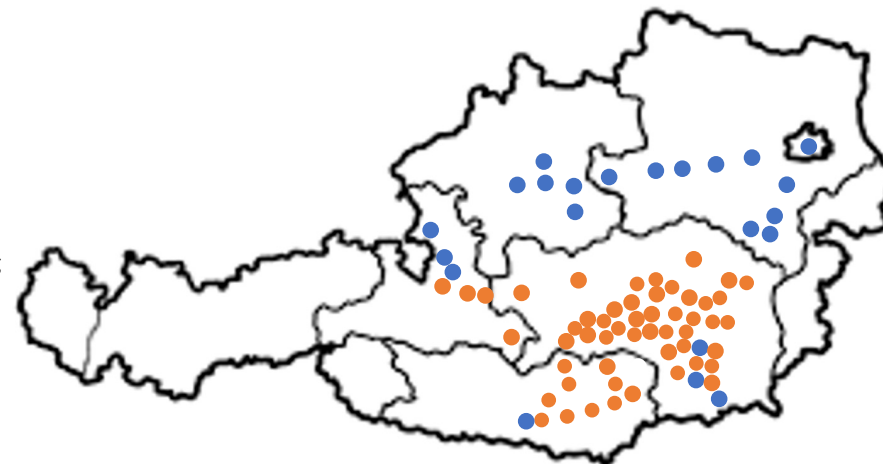

Regionalshuttles

für Freitag, Samstag und Sonntag
(Friday, Saturday and Sunday)

Kärnten:

Althofen
Bad St. Leonhard
Friesach
Griffen
Klagenfurt
Spittal an der Drau
St. Veit an der Glan
Völkermarkt
Wolfsberg

Salzburg:

Altenmarkt im Pongau
Bischofshofen
Radstadt
Tamsweg

Steiermark:

Admont
Aigen im Ennstal
Bad Gams
Bruck an der Mur
Deutschlandsberg
Eisenerz
Feldkirchen bei Graz
Fladnitz an der Teichalm
Gratkorn
Gratwein
Graz
Hohentauern

Steiermark:

Kalsdorf bei Graz
Kammern im Liesingtal
Kapfenberg
Kindberg
Köflach
Lachtal
Langenwang
Lannach
Leibnitz
Leoben
Lieboch
Liezen
Maria Lankowitz
Mautern
Mitterdorf
Möderbrugg
Murau
Murau – Kreischberg
Mürzzuschlag
Neumarkt in der Steiermark
Niklasdorf
Obdach
Oberaich
Oberwölz
Oberzeiring
Passail
Premstätten
Raaba
Rosental an der Kainach
Rottenmann

Steiermark:

Salla
Scheifling
Schladming
Schrems bei Frohnleiten
Seiersberg
St. Georgen am Kreischberg
St. Georgen ob Murau
St. Johann am Tauern
St. Lorenzen ob Murau
St. Oswald
St. Peter am Kammersberg
St. Peter-Freienstein
St. Rupprecht an der Raab
St. Stefan ob Leoben
Stadl an der Mur
Stainach Irdning
Steindorf
Teufench
Thondorf bei Graz
Trieben
Trofaiach
Tulwitzviertel
Unzmarkt
Veitsch
Voitsberg
Vordernberg
Wartberg
Weiz
Wildon

FORMULA 1 GROSSER PREIS VON ÖSTERREICH 2023

Express-Shuttles

nur für Sonntag (for Sunday only)

Niederösterreich:

Amstetten
Gloggnitz
Guntramsdorf
Leobersdorf
Melk
Neunkirchen
St. Pölten
St. Valentin
Wiener Neustadt
Wöllersdorf
Ybbs

Oberösterreich:

Ansfelden
Enns
Linz
Sattledt
Steyr

Salzburg:

Golling an der Salzach
Hallein
Salzburg

Kärnten:

Klagenfurt

Steiermark:

Graz - Hauptbahnhof
Leibnitz - Bahnhof
Wildon - Bahnhof

Wien:

Wien - Erdberg
Wien - Hauptbahnhof