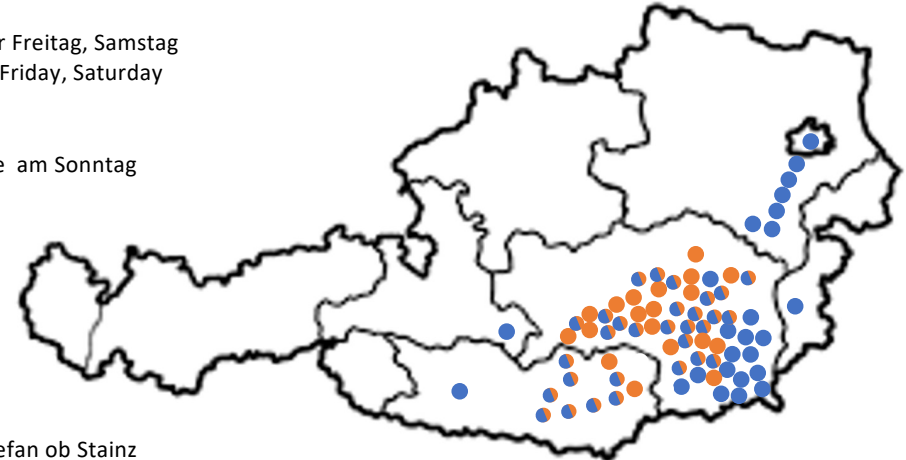

FORMULA 1 GROSSER PREIS VON ÖSTERREICH

- Busshuttle für Freitag, Samstag und Sonntag (Friday, Saturday and Sunday)
- Expressshuttle am Sonntag (Sunday only)

- St. Stefan ob Stainz
- ● Stadl an der Mur
- ● Stainz
- ● Steindorf
- ● Studenzen
- ● Teichalm
- ● Teufenbach
- ● Thondorf bei Graz
- ● Ratten
- ● Trieben
- ● Trofaiach
- ● Tulwitzviertel
- ● Unzmarkt
- ● Veitsch
- ● Voitsberg
- ● Vordernberg
- ● Wartberg
- ● Weiz
- ● Wenischgraben
- ● Wildon

Burgenland:

- Oberwart

Kärnten:

- ● Althofen
- ● Bad St. Leonhard
- ● Friesach
- ● Griffen
- ● Klagenfurt
- ● Reichenfels
- ● Spittal an der Drau
- ● St. Gertraud
- ● St. Veit an der Glan
- ● Völkermarkt
- ● Wolfsberg

Niederösterreich:

- Leobersdorf
- Maria Enzersdorf
- Neunkirchen
- Traiskirchen
- Wiener Neustadt
- Wöllersdorf

Salzburg:

- St. Michael i. Lungau

Wien:

- Wien - Erdberg
- Wien – Stadion